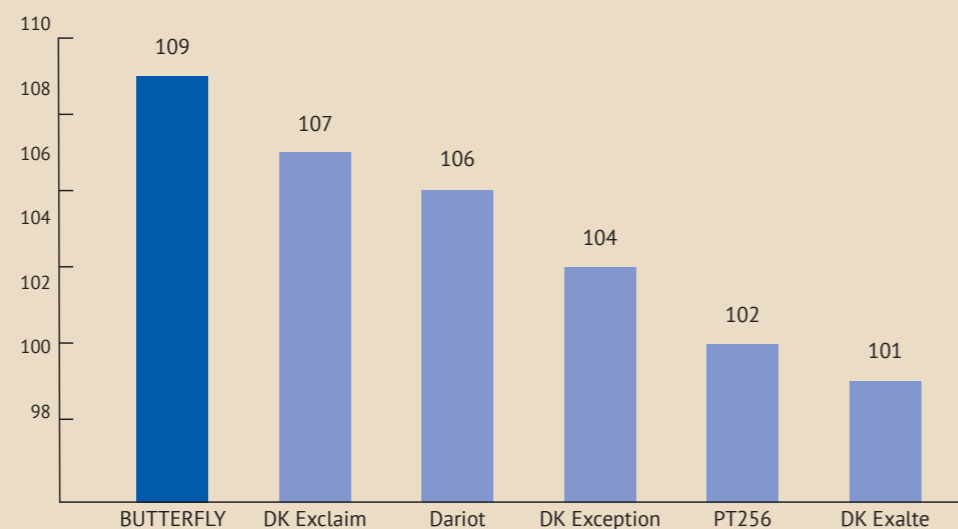

BUTTERFLY

HØJEST YDENDE AF ALLE VINTERRAPSSORTER I DANSKE FORSØG – 3 ÅR I TRÆK

- Den højest ydende vinterrapssort i danske forsøg i 2015, 2016 og 2017 samt med helt i top igen i 2018!
- Store fyldige frø med et meget højt olieindhold
- Kompakt type med lav biomasse, ensartet modning og nem høst
- Stor stråstyrke
- Relativt sen starter i foråret
- Modner middeltidligt til sent
- Særdeles god resistens overfor rodhalsråd og god resistens over for lys bladplet
- Rigtig god vinterfasthed
- Tilbydes også økologisk

RING I DAG
- og reserver dit forbrug, så er du sikret.

Absolut topscorer i officielle forsøg 2015 samt i landsforsøgene i både 2016, 2017 og med helt i top igen i 2018. Det viser en stor udbyttestabilitet for sorten.

Butterfly har en kompakt vækst og en lav biomasse. Det betyder høj høstkapacitet og minimalt spild. Den holder sig ved jorden både i efteråret samt tidlige forår og har derfor rigtig god vinterfasthed.

Resistensen mod rodhalsråd er særdeles god og også resistensen overfor lys bladplet er god. Sammen med den kompakte vækst betyder det, at svampebekæmpelse i efteråret kan undlades i de fleste tilfælde

Butterfly leverer store fyldige frø med meget højt olie indhold. Sorten modner ensartet og forholdsvis tidligt, og sammen med den lave biomasse giver det en nem og hurtig høst.

FRØUDB. STD. KVAL, FORHOLDSTAL (2016-18)

Kilde: www.sortinfo.dk

Udbyttet i liniesorten Butterfly er helt i top, set over de seneste 3 års landsforsøg – også målt i forhold til de bedste hybrider. Med et FHT for standardudbytte på 109 som gennemsnit af 2016, 2017 og 2018, samt en placering som nr. 11. blandt 81 afprøvede sorter i landsforsøgene 2018 samt en klar nr. 1 de to foregående år, er både stabilitet og udbyttepotentiale bevist og dokumenteret.

I den forbindelse er det vigtigt at huske på, at landsforsøgene med vinterrapssorter som regel er sået sidst i august, og altså relativt sent. Selv under disse forhold er Butterfly således højest ydende.